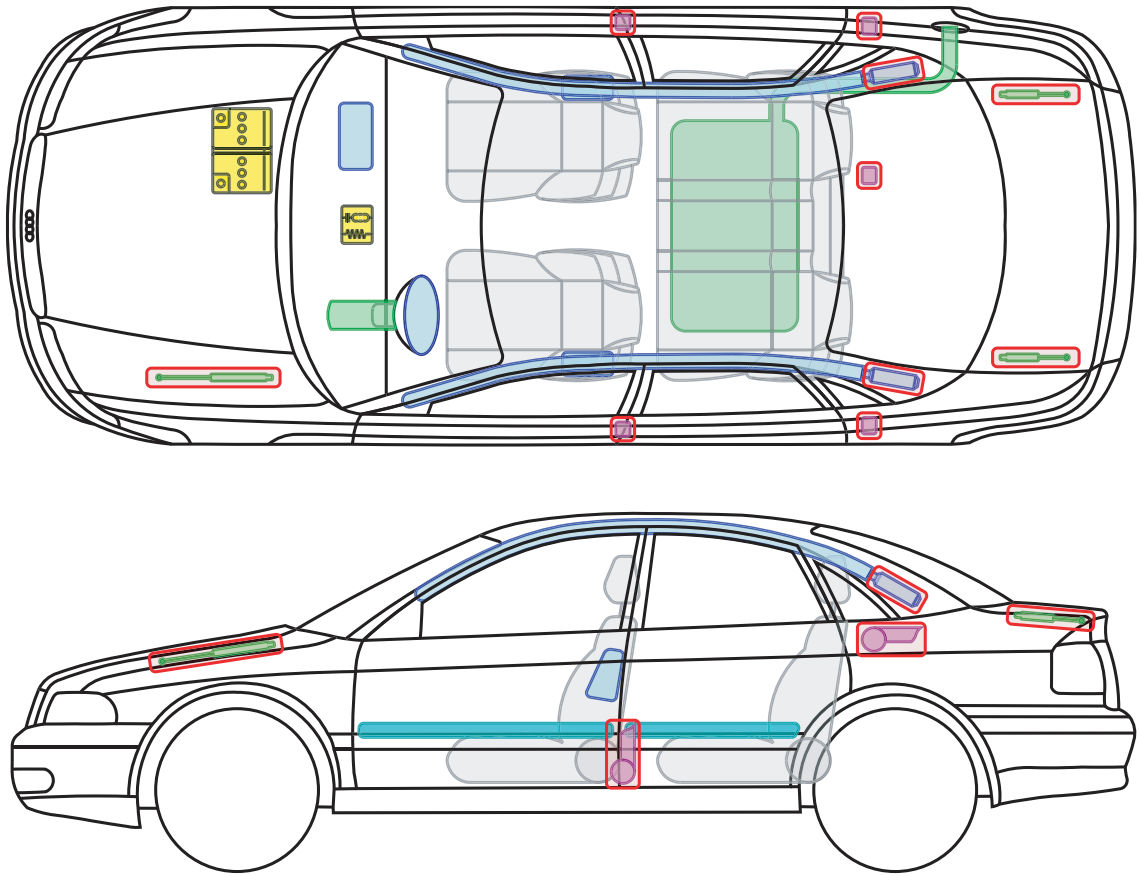

▶ Audi A4 / S4

1995 – 2001

Legende

	Airbag		Karosserie- verstärkung		Steuergerät
	Gas- generator		Überroll- schutz		Batterie
	Gurt- straffer		Gasdruck- dämpfer		Kraftstoff- tank

A4 +S4 Limousine