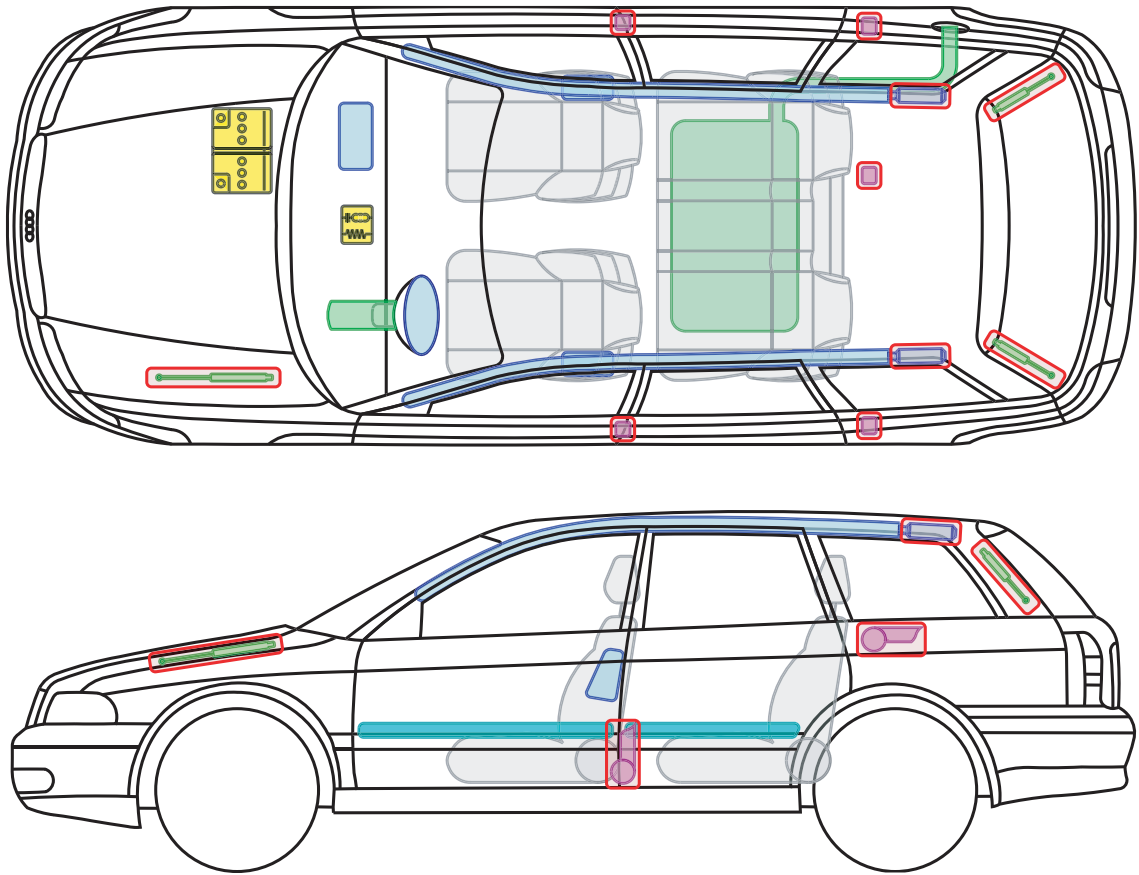

▶ Audi A4 / S4 / RS4 Avant

1996 – 2001

Legende

	Airbag		Karosserie- verstärkung		Steuergerät
	Gas- generator		Überroll- schutz		Batterie
	Gurt- straffer		Gasdruck- dämpfer		Kraftstoff- tank